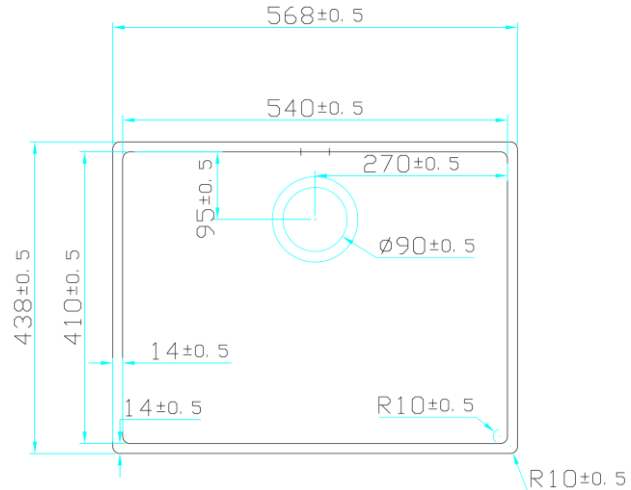

ECO 500 under-/planlimning – DATABLAD

Produkt - Vaske

Overflade - Poleret rustfri stål

Produkt information:

Vare nummer - VLAECO500

Skab størrelse - 600 mm

Diameter på afløb - 3½" manuel strainer

Dimensioner - 568 x 438 mm

Vask dimension - 540 x 410 x 180 mm
Hjørneradius 10 mm

Stål tykkelse - 1,0 mm

Nedfældes - Nej

Materiale - Rustfri stål 304 (EN 1.4301/AISI 304)

Vedligeholdelse - Daglig rengøring: efter brug aftørres med opvredet klud. Ved vanskelige aflejringer af fedtstof eller lign. kan der anvendes en nylonsvamp sammen med et polere- eller et allround rengøringsmiddel. Anvend ALDRIG ståluld. Kalkaflejringer fjernes med et afkalkningsmiddel. Lad det virke i højst 3 minutter. Skyl efter med vand og aftør med en klud. Hvis der opstår rustpletter er det ikke vasken der ruster. Det er noget der er tilført vasken enten fra knive, osteskærer, støbejernsgryder eller lign. Mærkerne kan fjernes med en fugtig klud og et allround rengøringsmiddel. Af og til kan det være nødvendigt med et pudsemiddel til rustfri stål for at give vasken sit oprindelige udseende igen.